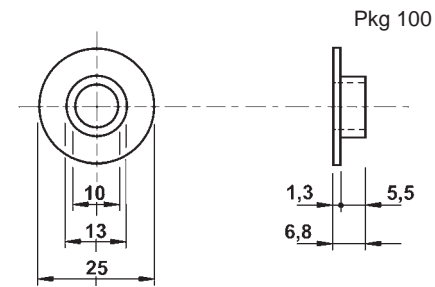

610054

Std pkg 100