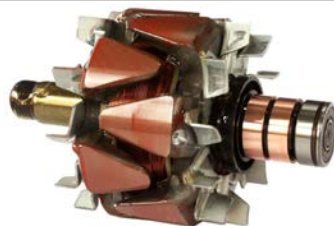

230869 Rotor

Replacing: I165-7100, I165-6100
Servicing: LR165-707, Ir165-707b
12 V, 65 A, Shaft dia. 17.00, OD 91.00,
Total length 143.00, Thread size M17-1.50,
Rotation CR