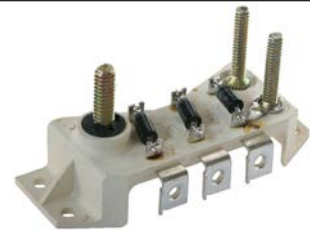

133381 Diode Trio

Replacing: 101-206

Servicing: 8EA2001FA, 8EA2002FA, 8EA2003FA, 8EA2003FB, 8EA2004FA, 8EA2005KA, 8EA2006KA, 8EA2007KA, 8EA2008KA, 8EA2009KA, 8EA2010KA

ID/ mount. hole 4.60, OD 90.25,
Dist. mount. holes 80.55, No./ diodes 3
B+ terminal 10-24 & 1/4" UNF.