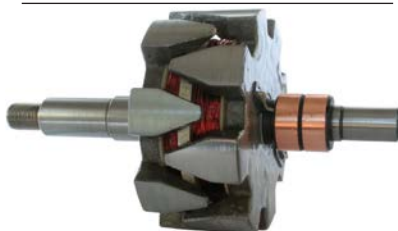

138127 Rotor

Replacing: 1978873

Servicing: 27SI, 1100077, 1100211, 1100274, 1105474, 1105475, 1105476

24 V, 65 A, Shaft dia. 22.23, OD 117.00, Total length 218.00, Thread size UNF 5/8
Nut: Cargo 136911.