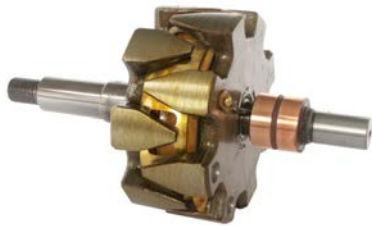

232815# Rotor

Replacing: 1978872, 1972914, 1852040

Servicing: 27SI, 1100072, 1100073, 1100075, 1100076, 1100080, 1100081, 1100082, 1100083, 1100086, 1100087, 1100088, 1100091

12 V, 65/100 A, Shaft dia. 22.23, OD 116.50, Total length 220.00, Thread size UNF 5/8
Nut: Cargo 136911.