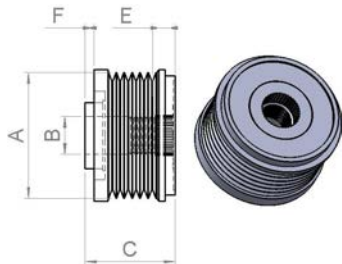

Freewheel

Grooves	(B) Bore	(A) OD	(C) Width	(E) Depth	(F) Back	HC-Cargo
1	17.00	82.00	34.20			235071
5	15.00	60.00	36.40	5.10		237582
5	17.00	48.80	36.90	4.00		233590
5	17.00	48.80	37.40	4.00		332322
5	17.00	49.70	37.70	14.40	4.20	333133
5	17.00	49.70	37.70	14.40	4.55	233847
5	17.00	49.75	45.30	5.10		230297
5	17.00	49.75	45.30	5.10		333087
5	17.00	51.70	45.30	12.35		230310
5	17.00	52.00	37.70	4.45		238339
5	17.00	53.60	34.70	7.60	0.10	333073
5	17.00	54.00	39.80	14.10	4.90	333069
5	17.00	54.00	40.10	6.70	0.7	333075
5	17.00	54.00	40.60	6.10		235732
5	17.00	54.10	40.40	0.00		236762
5	17.00	54.40	40.40	6.52		235505
5	17.00	54.50	43.00	7.80		333026
5	17.00	55.50	37.25/40.75		1.00	230309
5	17.00	55.50	39.00	5.00		331742
5	17.00	55.65	34.21	1.90		331651
5	17.00	55.75	37.30	2.00		138282
5	17.00	55.80	35.00	0.60		230302
5	17.00	55.80	35.00	0.7		237600
5	17.00	55.80	36.35	0.60		332295
5	17.00	55.85	35.10	0.60		230083
5	17.00	55.85	36.60	1.1		332318
5	17.00	55.90	37.40	2.00		235507
5	17.00	56.00	33.40	0.50		230304
5	17.00	56.20	42.80	1.1		332290
5	17.00	56.90	42.80	0.00		237280
5	17.00	56.90	42.85	0.00		235800
5	17.00	56.90	43.00	2.65	0.00	331925
5	17.00	57.00	40.20	5.35		330063
5	17.00	58.00	40.80	5.60		236332
5	17.00	59.60	34.40	0.60		230527
5	17.00	60.00	36.30	4.10		237587
5	17.00	61.65	38.50	1.00	5.50	235696
6		53.00	36.50	1.80	4.00	235873
6	15.00	59.40	38.50	2.50		237500
6	17.00	48.70	38.30	4.20		230524
6	17.00	48.70	38.30	5.00		332301
6	17.00	48.70	40.00	0.20		235477
6	17.00	48.70	40.00	5.40		235874
6	17.00	49.00	33.60	0.60		233530
6	17.00	49.00	34.50	0.65		237355
6	17.00	49.00	38.40	4.25		238426
6	17.00	49.15	33.60	0.40		234169
6	17.00	49.30	40.00	4.55		237619
6	17.00	49.40	39.90	2.15	6.20	235695
6	17.00	49.40	40.85	1.90	3.50	330473
6	17.00	49.40	41.80	4.60		235801
6	17.00	49.50	40.20	6.15		139281
6	17.00	49.65	36.20	0.20		235478
6	17.00	49.70	34.50	0.60		235506
6	17.00	49.70	39.25	6.10		230292
6	17.00	49.70	45.75	2.00	11.60	332100
6	17.00	49.80	35.20	1.90		234796
6	17.00	49.80	35.60	2.20		230307
6	17.00	49.80	36.20	1.90		332308
6	17.00	49.80	39.20	6.20		232624