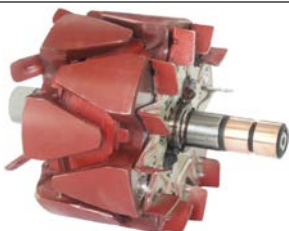

137373 Rotor

Replacing: 021200-3361, 021200-3360

Servicing: 100210-3070, 100210-3190, 100210-3210, 100210-3410, 100211-2661, 100211-5000, 100211-5020, 100211-5021, 100211-5040

12 V, 60/70 A, Shaft dia. 17.00, OD 89.10, Total length 121.00, Rotation CR