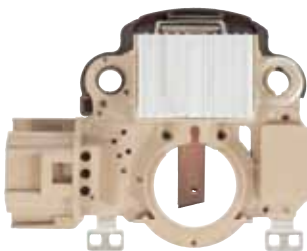

IM503

VOLT REG MI

Used on: Mitsubishi IR/IF Alternators
Specs: 12 Volt, A-Circuit, AS-RC-LI Terminals, 14.0 Vset
Features: Thermal overload protection; Short-circuit protection: field
Replaces: Mitsubishi A866X50372 (stamped 503)
Unit #s: Ford 1140139, 2S6T-10300-DB, 2S6U-10300-GB; Mitsubishi A5TA7792
Lester #s: 22169