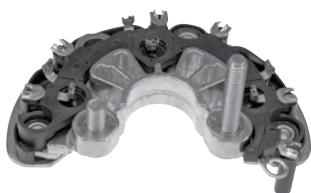

IBR226

RECT BO UNIQUE

Used on: Bosch 120A IR/IF Alternators

Specs: 6-50A press-fit avalanche diodes

Replaces: Bosch F-00M-133-226

Unit #s: Bosch 0-124-515-050, -097; BMW 12-31-7-501-595, -597, -599, -690, -755

Lester #s: 13882