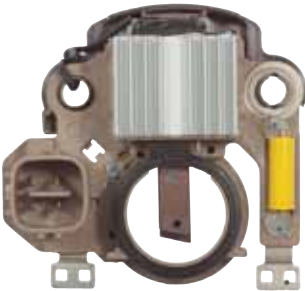

IM853HD

VOLT REG MI

Used on: Mitsubishi IR/IF Alternators
Specs: 12 Volt, A-Circuit, IG-C-L-FR Terminals, 14.5 Vset
Features: Heavy Duty; Stator activated
Replaces: (stamped 438)
Unit #s: Honda 31000-PEJ-004, 31100-PEJ-004, AHGA35; Mitsubishi A5TA4591
Lester #s: 13649