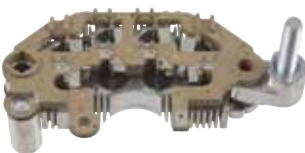

**Replaces:** Hyundai 37370-22600

**Unit #s:** Hyundai 37300-22600, Mando AB180128

**Lester #s:** 13839

**IYR9045**

RECT MN

**Used on:** Mando 120A IR/IF Alternators

**Specs:** 8-50A avalanche press-fit diodes (20-24V)