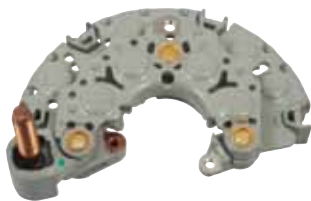

**INR7366**

RECT ND

**Used on:** Denso 136A ER/IF Alternators**Specs:** 6-50A diodes; Copper heat sinks**Unit #s:** Chrysler 4727324AC, Denso 121000-459**Lester #s:** 11094**INR737**

RECT ND

**Used on:** Denso 20-60A/12-24V IR/IF Alternators**Specs:** 8-40A diodes**Replaces:** Daihatsu 27357-87704-000; Denso 021580-3030, -3340; Honda 31127-PE9-941, Kubota 17369-64851, Mitsubishi Motors MD604585**Unit #s:** Denso 100211-151, -158, -400, -408, -410, -422, -424, -439, -671, -678, -679, -688, -9230, 100211-9300; 101211-247, -295, -296, -313, -323, -341, -356**Lester #s:** 12081, 12182, 12196, 12202, 12204, 12207, 12210, 12352**INR738P**