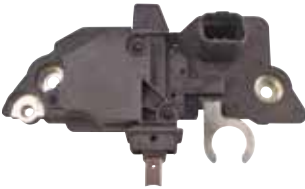

**Unit #s:** Bosch 0-124-315-010, -011, -014; 0-124-325-017, -018, -019, -020, -036, -037; 0-124-515-024, -025, -026, -027, -028, -034, -058

**Lester #s:** 11209, 11210, 13921, 13922, 13951

**IB239**

VOLT REG BO