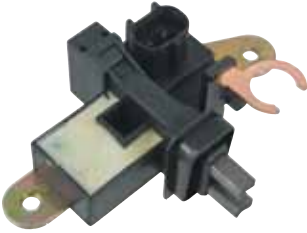

39-9105

BH ASSY-BO ER/IF

Used on: Bosch ER/IF Alternators

Specs: 12 Volt

Replaces: Bosch F-00M-145-250, -426

Unit #s: Bosch 0-124-425-001, 0-124-515-084, -115; 0-124-525-002, -003, -004, -005, -007; 0-124-615-018, -032; Chrysler, 56028237AB, 56028238AB, 56028239AB, 56028560AA, 56041120AC, 56041322AB; Mercedes Benz 012-154-48-02, 012-154-63-02, 013-154-07-02, 013-154-08-02, A012-154-48-02, A013-154-08-02

Lester #s: 11314, 13842, 13872, 13916, 13917, 13920, 22155, 22156, 23547