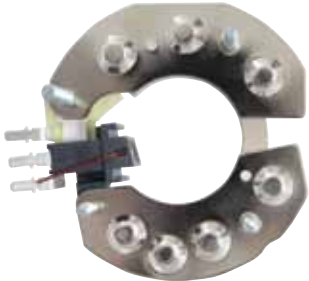

INR950

RECT ND

Used on: Denso 40A IR/EF Alternators

Specs: 6-25A Tin Can Diodes; 2-1.5A Trio Diodes

Replaces: Denso 021600-0950

Unit #s: Denso 021000-736, -842; 100211-001, -023

Lester #s: 12001