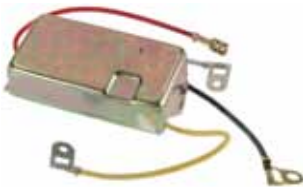

IL222

VOLT REG LU

Used on: Lucas A133, 15TR Battery Sensing IR/EF Alternators

Specs: 12 Volt, A-Circuit, 14.2 Vset

Replaces: Jaguar AEU-1819, BAU-4800; Lucas 37620, 37623, 37658, 37660, 37685, UCB125, UCB128, UCB136, UCB138

Unit #s: Lucas 23970, 23998, 23999, 24010, 24027, 24028, 24035, 24055, 24056, 24079, 24110, 24183, 24184

Lester #s: 13145, 13146