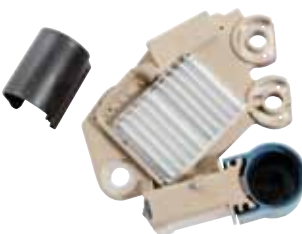

**M546**

VOLT REG VL

**Used on:** Valeo IR/IF Alternators  
**Specs:** 12 Volt, B-Circuit, L-NC Terminals, 14.4 Vset  
**Features:** 9 seconds LRC; Active Lamp - With Output; Soft Start; Stator or Lamp Activated; Under Voltage Lamp; Terminal L - NA  
**Replaces:** Valeo 593546, 593689, 2542299, 2542638  
**Unit #s:** GM 4403540, 9111540; Nissan 23100-BN700, 23100-BN701; Opel 44-03-540, 91-11-540; Renault 7700426849, 7701474416, 7711134313, 7711134316, 7711135331, 8200022774, 8200100907, 8200162474, 8200386806, 8200495302, 8200538407, 8200667603, 8200667608, 8200690199; Valeo 439292, 439475, 439561, 2542466A, 2542466B, 2542466C, 2542466D, 8200054588, SG10B019, SG12B017, SG12B038, SG12B071, SG12B096, SG12B110, TG11C011, TG11C034, TG11C062  
**Lester #s:** 20506, 22990, 23174, 23893