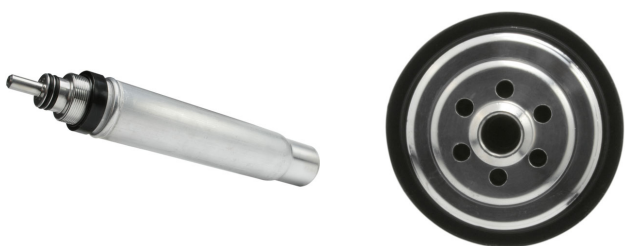

260112

Servicing Mini

A: 45 B: 296 mm.